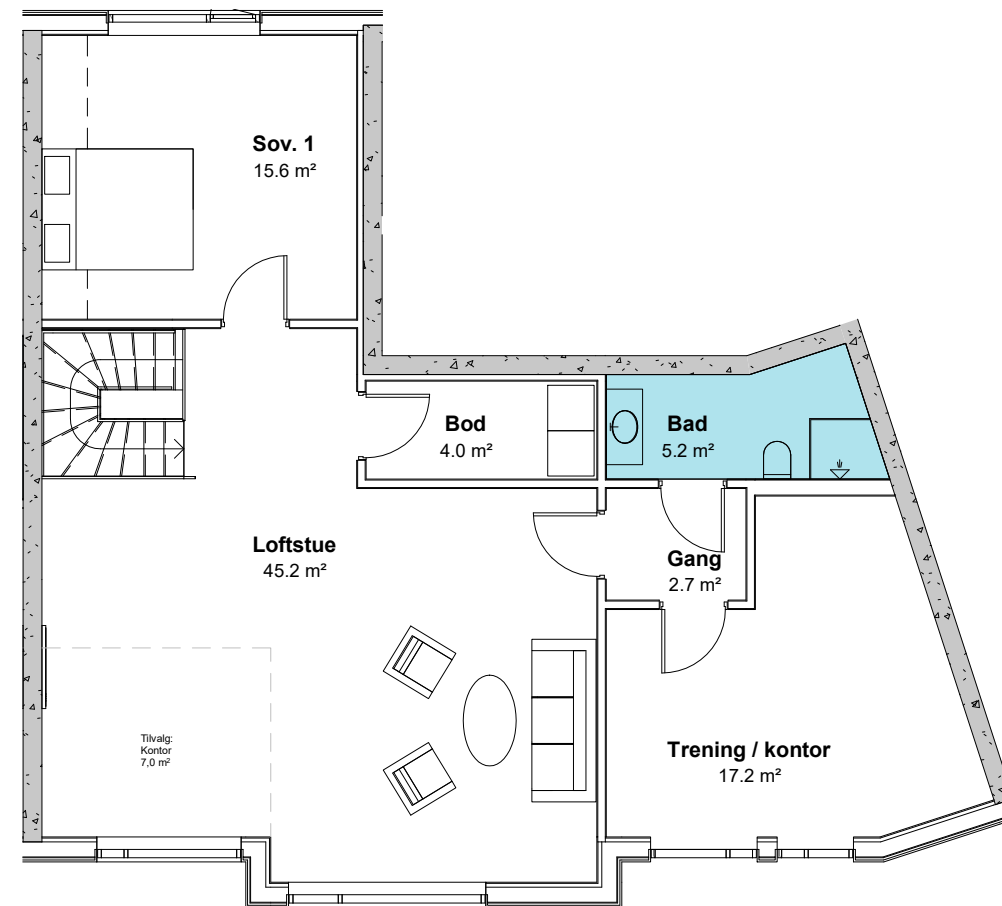

Nedre plan

Øvre plan

Søreidpollen

Bygg B

Leilighet B104
6-roms leilighet

BRA nedre plan: 93,4 m²
BRA øvre plan: 93,4 m²
TOT BRA: 186,9 m²
P-rom: 182,9 m²
Uteareal: 87,0 m²

Målestokk 1:100

Fasade mot vest