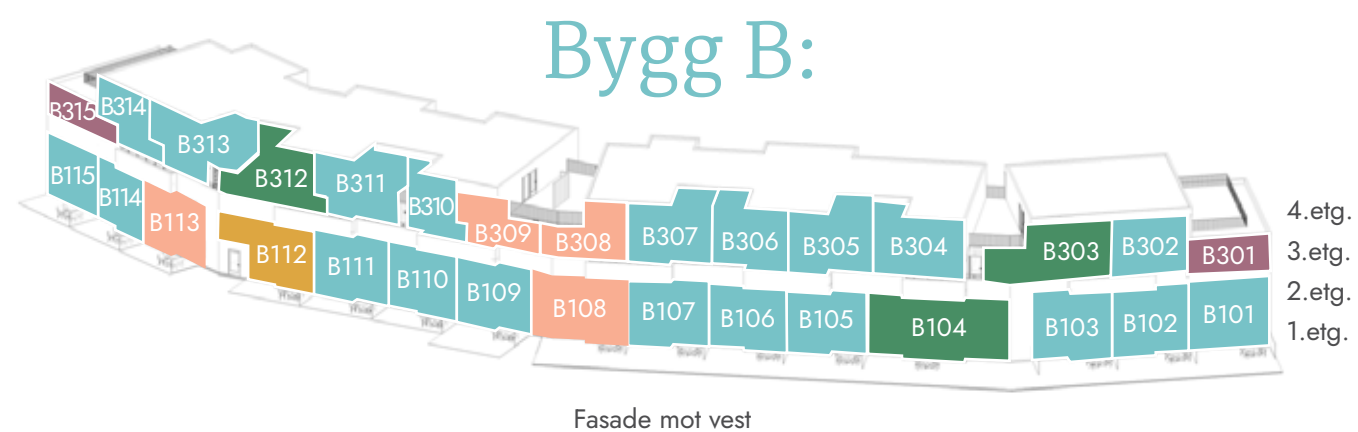

# Hvordan vil du bo?

I Søreidpollen kan du velge mellom ulike type boliger. Hva passer best for deg? Eller deg og dine?

- 3 leiligheter i bygg C (2-roms)
- 2 leiligheter i bygg B (2(3)-roms)
- 4 rekkehus (4-roms)
- 24 rekkehus (5-roms)
- 3 rekkehus (6-roms)
- 1 rekkehus (7-roms)

\*B104 har treningsrom. \*\*B112 har mediarom. \*\*\*B301 og B315 er 2(3)-roms leiligheter; soverom nr. 2 kan bestilles som tilvalg.

Bygg C:

Bolig	2 bad	Balkong	Terrasse på bakkeplan	Tak- terrasse	Inngang på bakkeplan	Loftstue	Kontor	Vaske- rom	Garasje- plass
C101			✓		✓				✓ (1 stk)
C102			✓		✓				✓ (1 stk)
C103			✓		✓				✓ (1 stk)
C201	✓	✓			✓ (svalgang)	✓			✓ (1 stk)
C202	✓	✓			✓ (svalgang)	✓			✓ (1 stk)
C203	✓	✓			✓ (svalgang)	✓			✓ (1 stk)
C204	✓	✓			✓ (svalgang)	✓			✓ (1 stk)