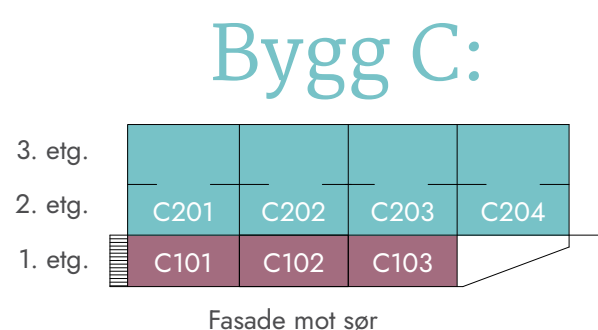

# Hvordan vil du bo?

I Søreidpollen kan du velge mellom ulike type boliger. Hva passer best for deg? Eller deg og dine?

- 3 leiligheter i bygg C (2-roms)
- 2 leiligheter i bygg B (2(3)-roms)
- 4 rekkehus (4-roms)
- 24 rekkehus (5-roms)
- 3 rekkehus (6-roms)
- 1 rekkehus (7-roms)